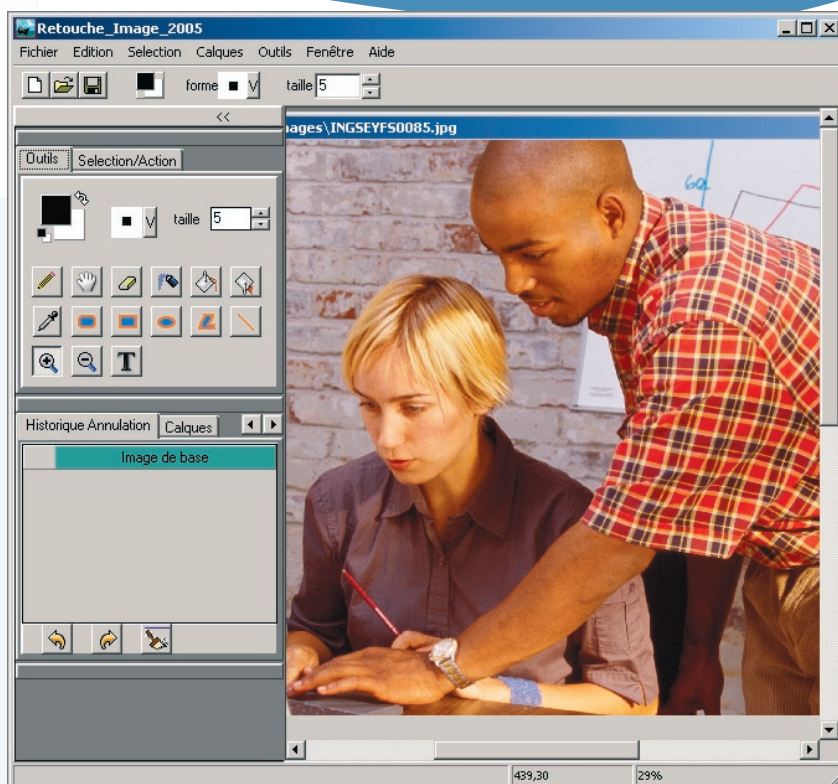

Vous devez manipuler des images rapidement et facilement ?

Vous avez besoin :

- ✓ De simplicité ?
- ✓ De possibilités d'édition avancées ?
- ✓ D'un système complet et intuitif ?

RETOUCHE IMAGE

RETOUCHE IMAGE est un logiciel de création et d'édition d'images puissant et intuitif.

Une approche intuitive

RETOUCHE IMAGE vous facilite le travail et vous fait gagner en productivité grâce à une interface adaptée :

- **Edition multi-documents.**
- **Possibilité de travail en plein-écran**
- **Nombreux raccourcis clavier.**
- **Barre d'options de l'outil actif disponible en permanence.**

De puissantes fonctionnalités

RETOUCHE IMAGE vous offre également des possibilités d'édition les plus avancées :

- **Gestions de calques.**
- **Annulations multiples avec historique.**
- **Sélections complexes.**

Support

RETOUCHE IMAGE supporte de différents formats parmi les plus courants sous Windows :

- **BMP, JPEG, PNG, ICO, WMF et EMF.**

L'interface de «Retouche Image»

Fonctions

Les fonctions principales offertes par RETOUCHE IMAGE

- **Transformations :**
  - Etirement
  - Perspective
  - Miroir
  - Rotation
  - Découpage
- **Dégradés.**
- **Baguette magique.**
- **Changement de couleur**
- **Correction « Yeux rouges »**
- **Inversion des couleurs.**
- **Outil « doigt ».**
- **Outil « Texte ».**
- **Dessin à main levée...**

développement

INGÉNOR-SYSTÈMES
www.ingenor-systemes.com

distributeur

digitalies
design & développement

31 avenue de la Poterie
33170 GRADIGNAN
Tél. 05 56 89 19 84
contact@digitalies.fr
www.digitalies.fr